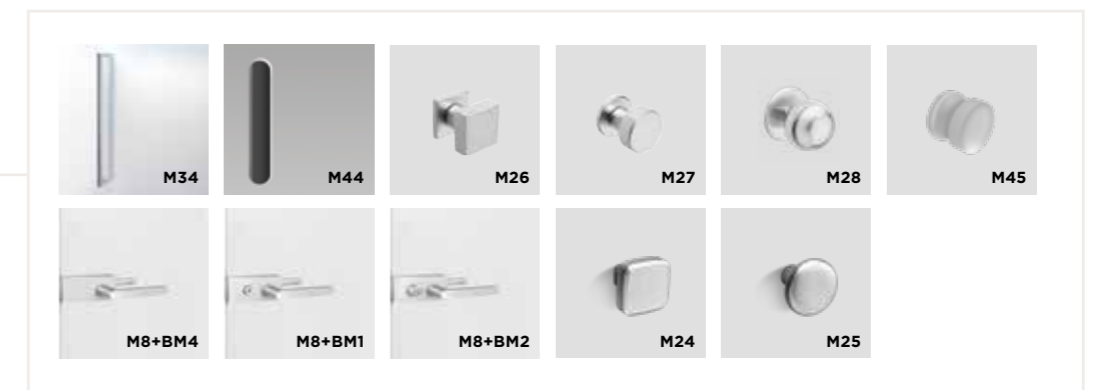

MANIGLIE

glass *SEGNI FROSTED*
EXTRA-CLEAR BIANCO
frame A_FILO

verres *SEGNI SATINÉ*
EXTRA-CLAIR BIANCO
cadre A_FILO

vidrio *SEGNI SATINADO*
EXTRA-CLARO BIANCO
marco A_FILO

Glas *SEGNI SATINIERT*
EXTRA-HELL BIANCO
Rahmen A_FILO

стекло *SEGNI MATOBOE*
ОСВЕТЛЕННОЕ BIANCO
дверная коробка
A_FILO