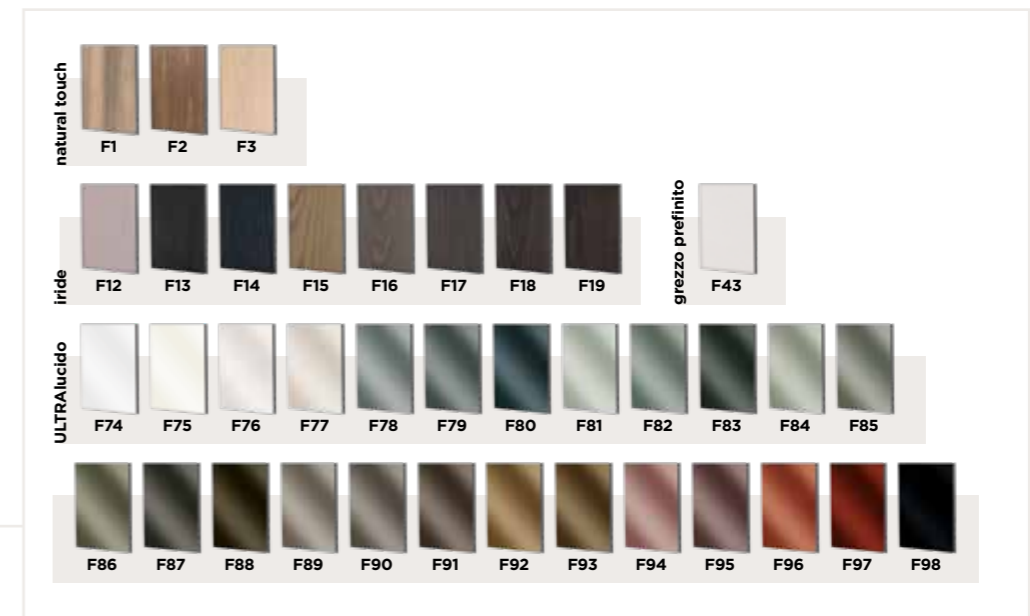

EXIT ZERO

finitura ROVERE NATURAL TOUCH
telaio A_FILO

TELAI

FINITURE

finish ROVERE NATURAL TOUCH
frame A_FILO

finitions ROVERE NATURAL TOUCH
cadre A_FILO

acabado ROVERE NATURAL TOUCH
marco A_FILO

Finishing ROVERE NATURAL TOUCH
Rahmen A_FILO

отделка ROVERE NATURAL TOUCH
дверная коробка A_FILO