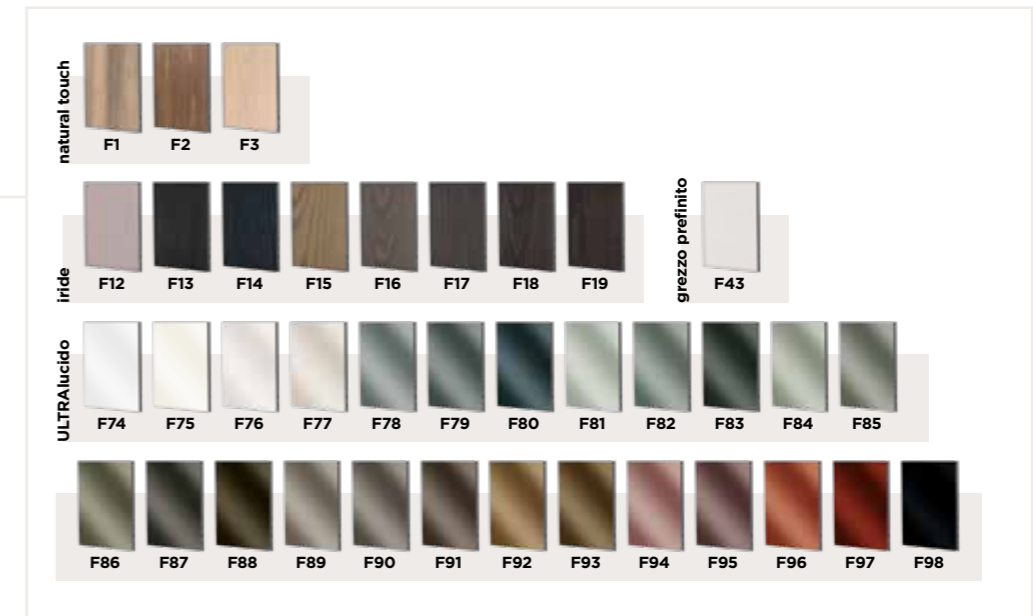

EXIT ZERO

Exit Zero

Exitlyne Zero

PROFILI TELAI

T8 A_Filo

T9 Concept

EXIT ZERO

finitura NOCE NATURAL TOUCH
telaio A_FILO

TELAI

FINITURE

finish NOCE NATURAL TOUCH
frame A_FILO

finitions NOCE NATURAL TOUCH
cadre A_FILO

acabado NOCE NATURAL TOUCH
marco A_FILO

Finishing NOCE NATURAL TOUCH
Rahmen A_FILO

отделка NOCE NATURAL TOUCH
дверная коробка A_FILO