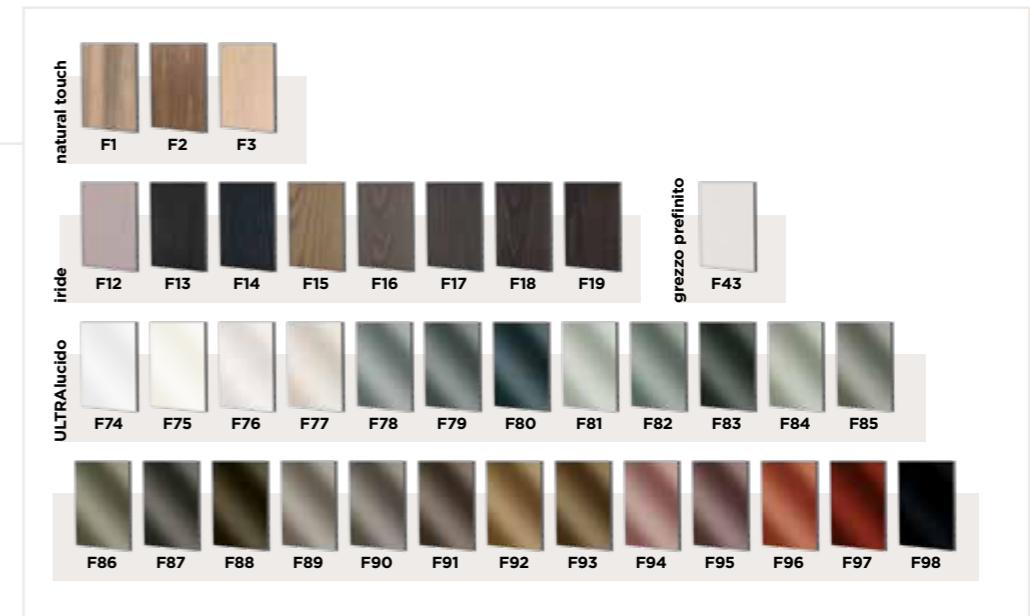

отделка ROVERE NATURAL TOUCH
дверная коробка A_FILO

EXIT ZERO

finitura ULTRAlucido BIANCO
telaio A_FILO

TELAI

FINITURE

finish ULTRAlucido
BIANCO
frame A_FILO

finitions ULTRAlucido
BIANCO
cadre A_FILO

acabado ULTRAlucido
BIANCO
marco A_FILO

Finishing ULTRAlucido
BIANCO
Rahmen A_FILO

отделка ULTRAlucido
BIANCO
дверная коробка
A_FILO

EXIT ZERO

finitura ULTRAlucido NERO PROFONDO DARK
 telaio A_FILO

TELAI

FINITURE

finish ULTRAlucido NERO PROFONDO DARK
 frame A_FILO