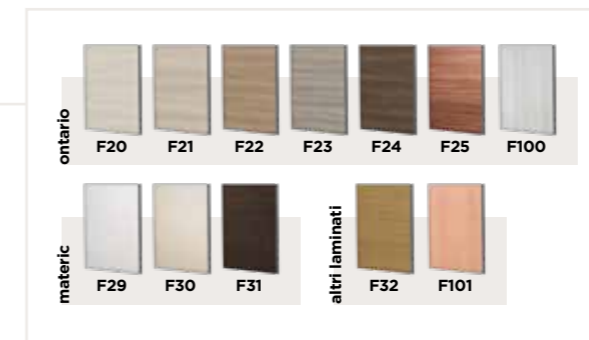

TRATTO ZERO

Tratto Zero

PROFILI TELAI

T8 A_Filo

T9 Concept

TRATTO ZERO

finitura ONTARIO SABBIA
telaio A_FILO

TELAII

FINITURE

finish ONTARIO SABBIA
frame A_FILO

finitions ONTARIO
SABBIA
cadre A_FILO

acabado ONTARIO
SABBIA
marco A_FILO

Finishing ONTARIO
SABBIA
Rahmen A_FILO

отделка ONTARIO
SABBIA
дверная коробка
A_FILO

SEGNI ZERO