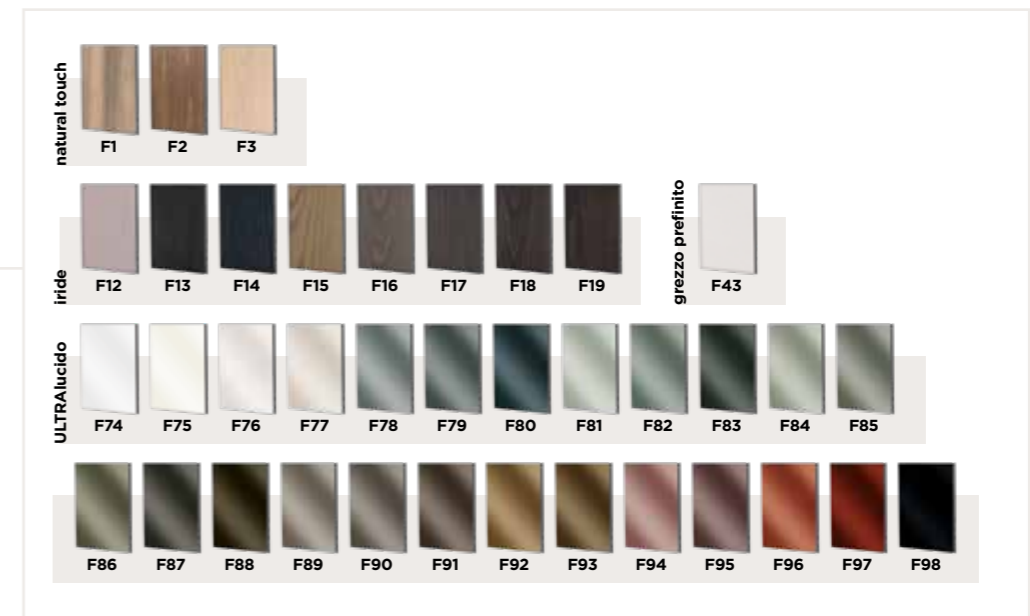

Finishing ULTRAlucido
BIANCO
Rahmen A_FILO

отделка ULTRAlucido
BIANCO
дверная коробка
A_FILO

EXIT ZERO

finitura ULTRAlucido NERO PROFONDO DARK
 telaio A_FILO

TELAI

FINITURE

finish ULTRAlucido NERO PROFONDO DARK
 frame A_FILO

finitions ULTRAlucido NERO PROFONDO DARK
 cadre A_FILO

acabado ULTRAlucido NERO PROFONDO DARK
 marco A_FILO

Finishing ULTRAlucido NERO PROFONDO DARK
 Rahmen A_FILO

отделка ULTRAlucido NERO PROFONDO DARK
 дверная коробка A_FILO

EXIT ZERO

finitura GREZZO PREFINITO
telaio A_FILO

TELAI

FINITURE

finish PREFINISHED RAW
frame A_FILO

finitions BRUT PRÉFINI
cadre A_FILO

acabado BRUTO
PREACABADO
marco A_FILO

Finishing
NATURBELASSEN
VORBEHANDELTE
Rahmen A_FILO