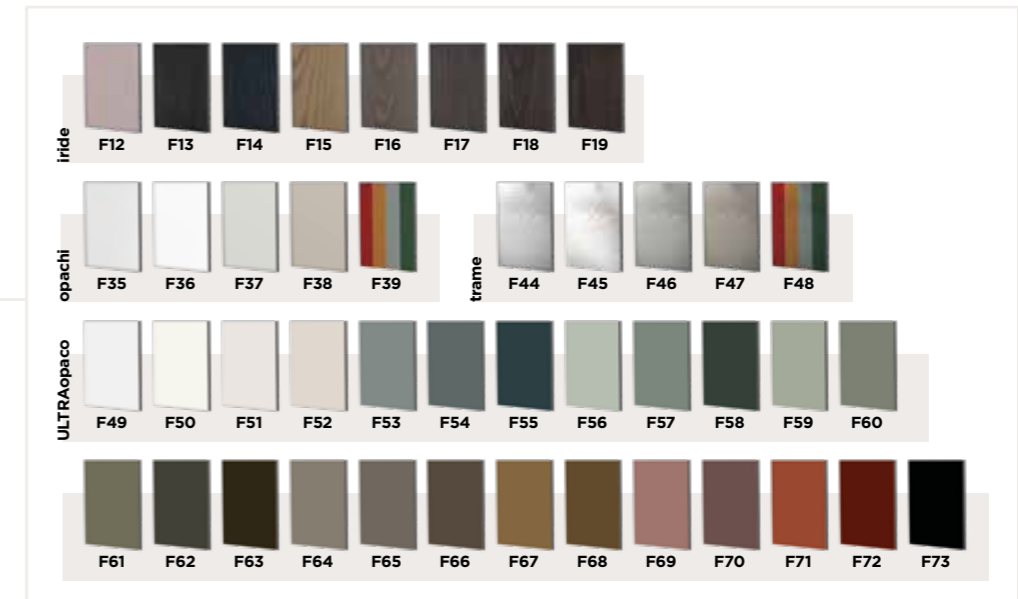

Suite /33 Zero

PROFILI TELAI

T8 A_Filo

T9 Concept

SUITE /6 ZERO

finitura TORTORA
 telaio CONCEPT
 profilo LACCATO NERO

TELAI

FINITURE