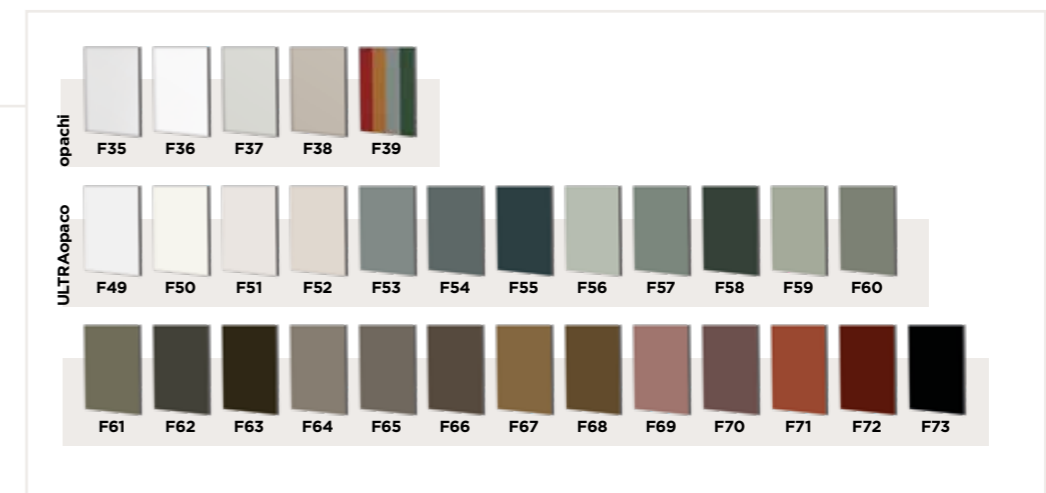

Yncisa Zig /2 Zero

PROFILI TELAI

T8 A_Filo

T9 Concept

YNCISA /70 ZERO

finitura ULTRAopaco CORALLO LIGHT
telaio A_FILO

TELAIO

FINITURE