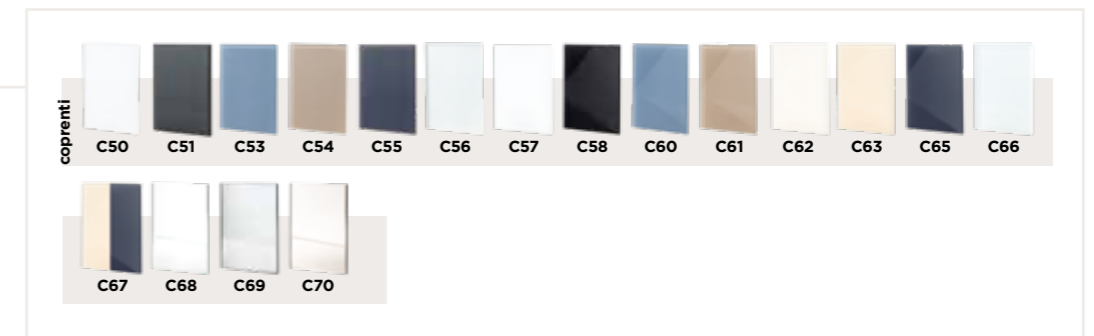

Premium Zero Scorrevole

Basic Zero
disponibile scorrevole
essential/synthesis

PROFILI TELAI

T8 A_Filo

T9 Concept

PREMIUM ZERO

cristallo LUCIDO BLACK
telaio A_FILO
profilo LACCATO GHISA

TELAI

FINITURE

PROFILI

MANIGLIE

glass GLOSSY BLACK
frame A_FILO
profile LACQUERED
 GHISA

verres BRILLANT BLACK
cadre A_FILO
profilé LAQUÉ GHISA

vidrio BRILLO BLACK
marco A_FILO
perfil LACADO GHISA

Glas HOCHGLANZ BLACK
Rahmen A_FILO
Profil BESCHICHTET
 GHISA