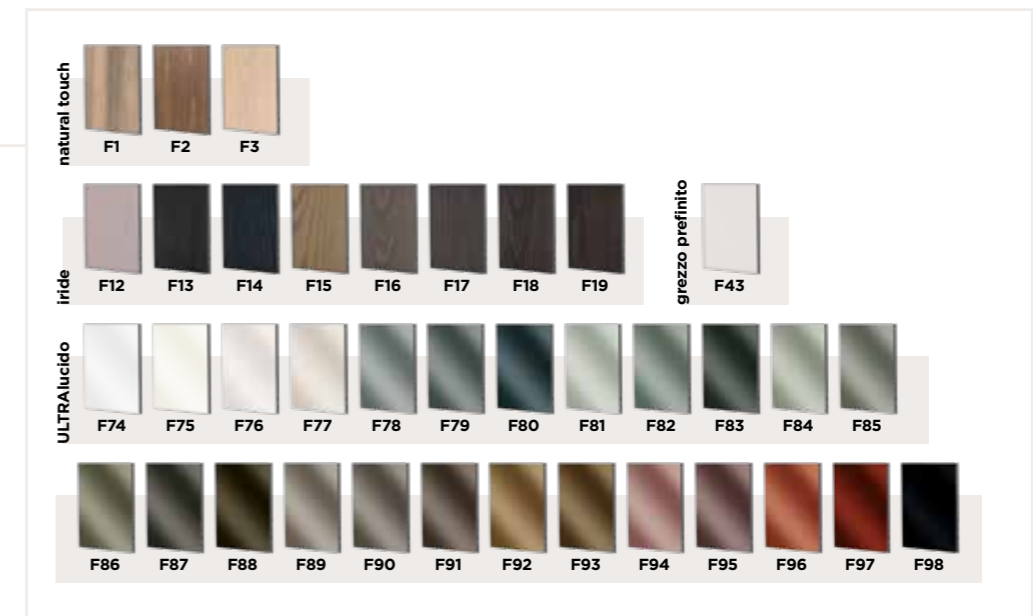

отделка ROVERE NATURAL TOUCH
дверная коробка A_FILO

EXIT ZERO

finitura ULTRAlucido BIANCO
telaio A_FILO

TELAI

FINITURE

finish ULTRAlucido
BIANCO
frame A_FILO

finitions ULTRAlucido
BIANCO
cadre A_FILO

acabado ULTRAlucido
BIANCO
marco A_FILO

Finishing ULTRAlucido
BIANCO
Rahmen A_FILO

отделка ULTRAlucido
BIANCO
дверная коробка
A_FILO

EXIT ZERO

finitura ULTRAlucido NERO PROFONDO DARK
 telaio A_FILO

TELAI

FINITURE

finish ULTRAlucido NERO PROFONDO DARK
 frame A_FILO