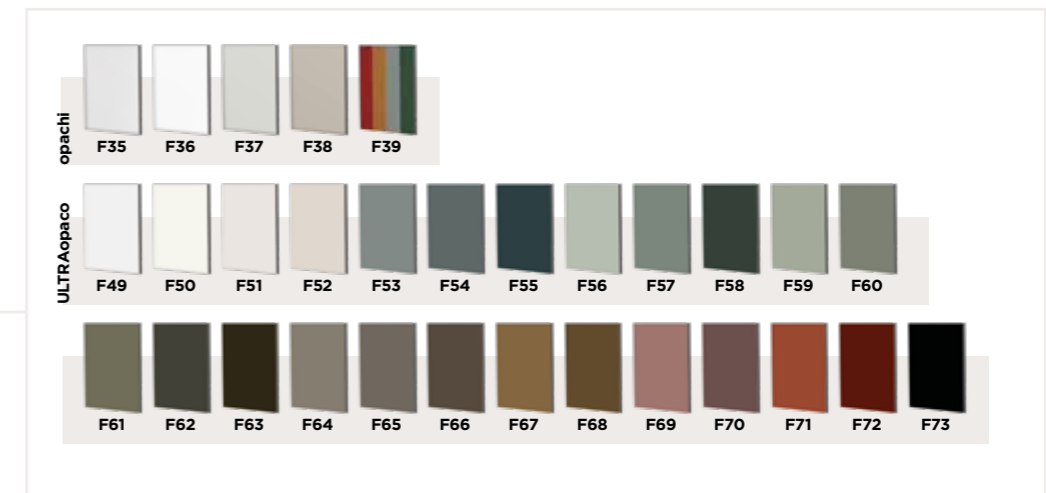

Finishing ULTRAopaco
MALVA LIGHT
Rahmen A_FILO

отделка ULTRAopaco
MALVA LIGHT
дверная коробка
A_FILO

YNCISA ZIG /2 ZERO

finitura GRIGIO LUX
telaio A_FILO

TELAIO

FINITURE

finish GRIGIO LUX
frame A_FILO

finitions GRIGIO LUX
cadre A_FILO