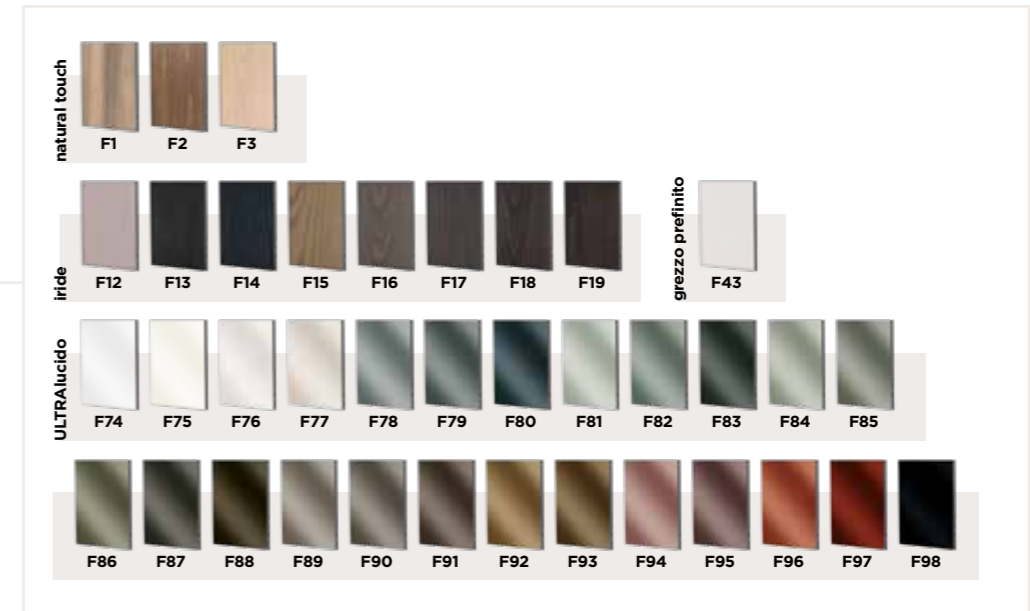

EXIT ZERO

finitura GREZZO PREFINITO
telaio A_FILO

TELAI

FINITURE

finish PREFINISHED RAW
frame A_FILO

finitions BRUT PRÉFINI
cadre A_FILO

acabado BRUTO
PREACABADO
marco A_FILO

Finishing
NATURBELASSEN
VORBEHANDELTE
Rahmen A_FILO

отделка С
ПРЕДВАРИТЕЛЬНОЙ
ОБРАБОТКОЙ ПОД
ПОКРАСКУ
дверная коробка
A_FILO

EXIT ZERO

finitura GREZZO PREFINITO
 telaio CONCEPT
 profilo LACCATO NERO

TELAI

FINITURE

PROFILI

finish PREFINISHED RAW
 frame CONCEPT
 profile LAQUERED NERO