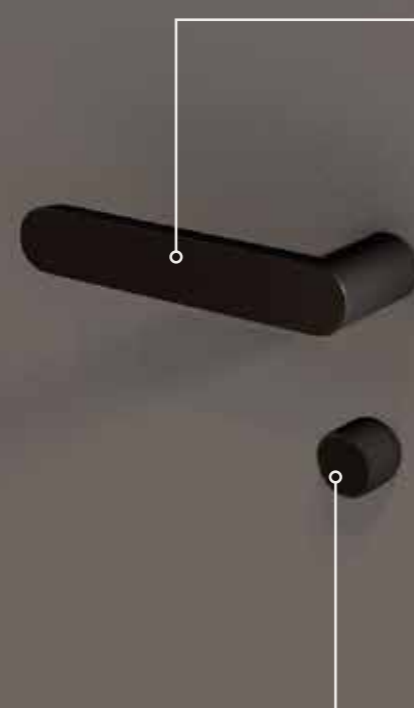

BOCCHETTA

- **BM1** Key
- **BM2** Privacy set
- **BM3** Yale
- **BM4** Without keyhole
- **FM1** Matte chrome
- **FM2** Polished chrome
- **FM3** Bianco Optical
- **FM4** Nero
- **FM5** Grigio Alluminio
- **FM6** Oro 24K
- **FM7** Polished Oro
- **FM8** Polished Brass
- **FM9** Polished Nickel

- **BM1** Clé
- **BM2** Cliquet
- **BM3** Yale
- **BM4** Sans trou de clé
- **FM1** Chrome satiné
- **FM2** Chrome brillant
- **FM3** Bianco Brillant
- **FM4** Nero
- **FM5** Grigio Alluminio
- **FM6** Oro 24K
- **FM7** Oro brillant
- **FM8** Laiton Brillant
- **FM9** Nickel Brillant

- **BM1** Llave
- **BM2** Pestillo
- **BM3** Yale
- **BM4** sin ojo de cerradura
- **FM1** Cromo satinado
- **FM2** Cromo brillo
- **FM3** Bianco Optical
- **FM4** Nero
- **FM5** Grigio Alluminio
- **FM6** Oro 24K
- **FM7** Oro brillo
- **FM8** Latón Brillo
- **FM9** Nickel Brillo

- **BM1** Schlüssel
- **BM2** Klinke
- **BM3** Yale
- **BM4** ohne Schlüsselloch
- **FM1** Chrom satiniert
- **FM2** Chrom Hochglanz
- **FM3** Bianco Optical
- **FM4** Nero
- **FM5** Grigio Alluminio
- **FM6** Oro 24K
- **FM7** Oro Hochglanz
- **FM8** Messing Hochglanz
- **FM9** Nickel Hochglanz

- **BM1** Ключ
- **BM2** Защелка
- **BM3** Yale
- **BM4** без отверстия под ключ
- **FM1** Хром матовый
- **FM2** Хром полированный
- **FM3** Bianco Optical
- **FM4** Nero
- **FM5** Grigio Alluminio
- **FM6** Oro 24K
- **FM7** Полированное золото
- **FM8** Латунь полированная
- **FM9** Nickel полированный