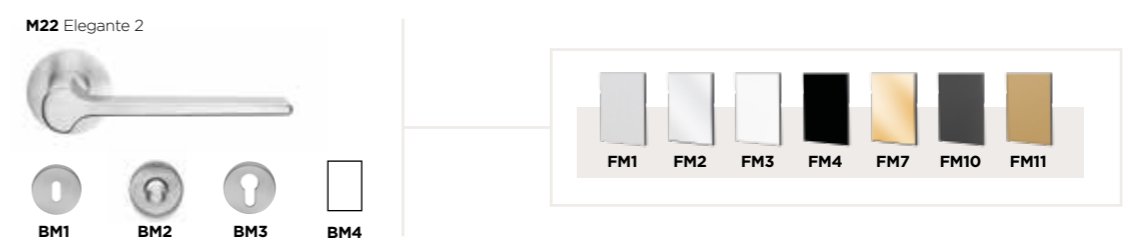

M8 Guscio Vitra

CLASSIC DESIGN

M9 Avanti Tonda

M10 Avanti Quadra

M54 Avanti Più Tonda

M55 Avanti Più Quadra

M11 Moderna 0

M12 Moderna 1

M13 Moderna 2

M14 Moderna 3

M15 Moderna 4

**NOTTOLINI**

# POMOLI

**M24** Pomax Quadra

**M25** Pomax Tonda

**M26** Pomolo 1

**M27** Pomolo 2

**M28** Pomolo 3