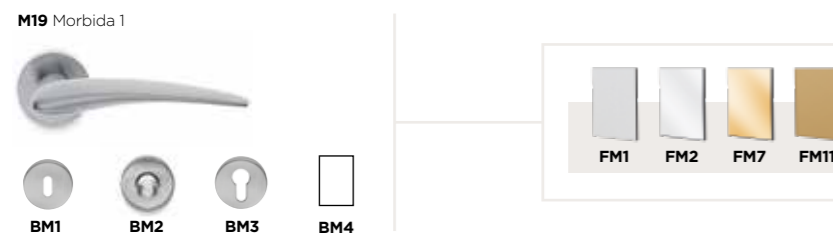

M8 Guscio Vitra

CLASSIC DESIGN

M9 Avanti Tonda

M10 Avanti Quadra

M54 Avanti Più Tonda

M55 Avanti Più Quadra

M11 Moderna 0

M12 Moderna 1

M13 Moderna 2

M14 Moderna 3

M15 Moderna 4

**NOTTOLINI**

# POMOLI

**M24** Pomax Quadra

**M25** Pomax Tonda

**M26** Pomolo 1

**M27** Pomolo 2

**M28** Pomolo 3