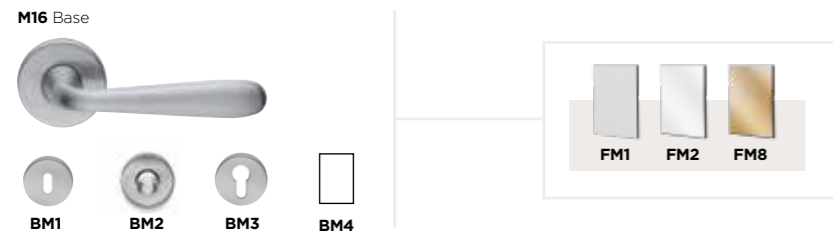

M8 Guscio Vitra

CLASSIC DESIGN

M9 Avanti Tonda

M10 Avanti Quadra

M54 Avanti Più Tonda

M55 Avanti Più Quadra

M11 Moderna 0

M12 Moderna 1

M13 Moderna 2

M14 Moderna 3

M15 Moderna 4

**NOTTOLINI**

# POMOLI

**M24** Pomax Quadra

**M25** Pomax Tonda

**M26** Pomolo 1

**M27** Pomolo 2

**M28** Pomolo 3