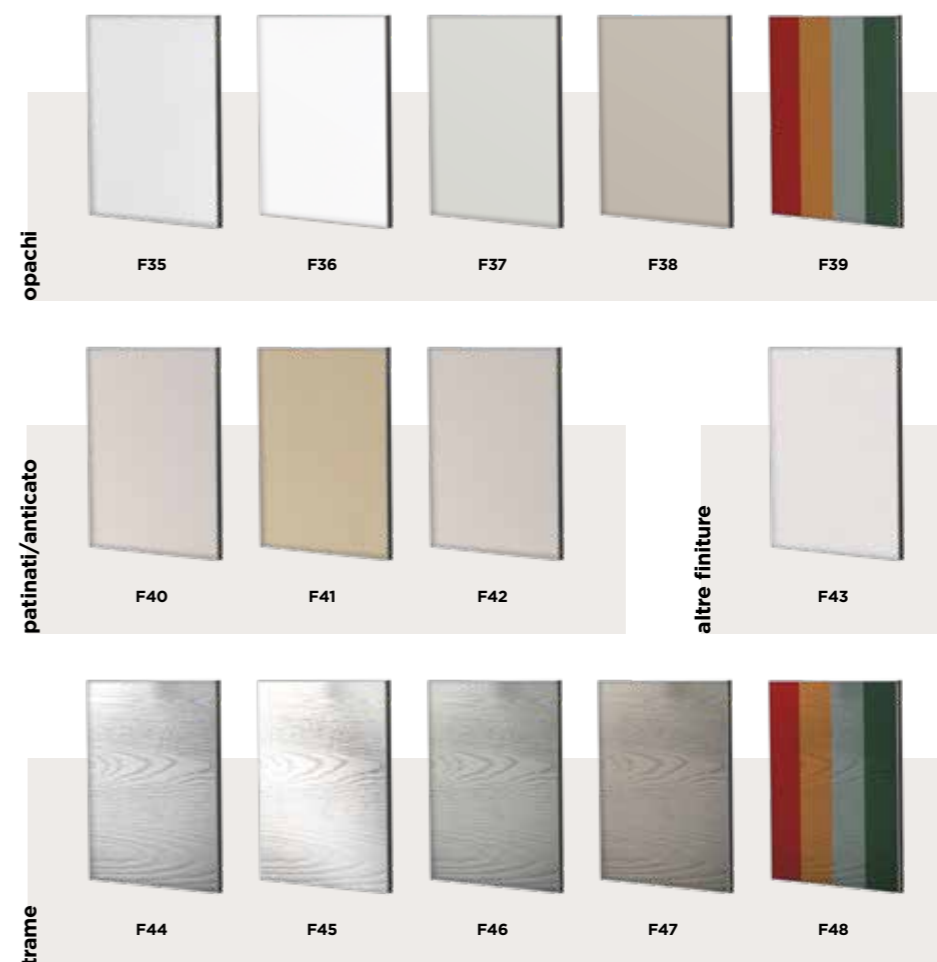

LACCATI

opachi

- F35 bianco
- F36 bianco optical
- F37 grigio lux
- F38 tortora
- F39 ral/ncs

patinato/antico

- F40 patinato bianco
- F41 patinato crema
- F42 anticato con filetto oro/argento

altre finiture

- F43 grezzo prefinito

trame

- F44 bianco trame
- F45 bianco optical trame
- F46 grigio lux trame
- F47 tortora trame
- F48 ral/ncs trame

lacquers

- **matt**
- F35 bianco
- F36 bianco optical
- F37 grigio lux
- F38 tortora
- F39 ral/ncs
- **plasticized/vintage**
- F40 plasticized bianco
- F41 plasticized crema
- F42 vintage with gold/silver thread
- **other finishes**
- F43 unfinished with primer
- **trame**
- F44 bianco trame
- F45 bianco optical trame
- F46 grigio lux trame
- F47 tortora trame
- F48 ral/ncs trame

laqués

- **mat**
- F35 bianco
- F36 bianco optical
- F37 grigio lux
- F38 tortora
- F39 ral/ncs
- **patiné/vieilli**
- F40 patiné bianco
- F41 patiné crema
- F42 vieilli avec ligne or/argent
- **autres finitions**
- F43 brut préfini
- **trame**
- F44 bianco trame
- F45 bianco optical trame
- F46 grigio lux trame
- F47 tortora trame
- F48 ral/ncs trame

lacados

- **mate**
- F35 bianco
- F36 bianco optical
- F37 grigio lux
- F38 tortora
- F39 ral/ncs
- patinado/envejecido
- F40 patinado bianco
- F41 patinado crema
- F42 envejecido con raya dorada/plateada
- **otros acabados**
- F43 brut preacabado
- **trame**
- F44 bianco trame
- F45 bianco optical trame
- F46 grigio lux trame
- F47 tortora trame
- F48 ral/ncs trame

Beschichtet

- **matt**
- F35 bianco
- F36 bianco optical
- F37 grigio lux
- F38 tortora
- F39 ral/ncs
- **patiniert/antikisiert**
- F40 patiniert bianco
- F41 patiniert crema
- F42 antikisiert mit Gold-/Silberstreifen
- **andere Oberflächen**
- F43 naturbelassen vorbehandelt
- **trame**
- F44 bianco trame
- F45 bianco optical trame
- F46 grigio lux trame
- F47 tortora trame
- F48 ral/ncs trame

лакировка

- **лак мат**
- F35 bianco
- F36 bianco optical
- F37 grigio lux
- F38 tortora
- F39 ral/ncs
- **с патиной/с эффектом старения**
- F40 с патиной bianco
- F41 с патиной crema
- F42 с эффектом старения, декорирование золотом/серебром
- **другие отделки**
- F43 с предварительной обработкой под покраску
- **trame**
- F44 bianco trame
- F45 bianco optical trame
- F46 grigio lux trame
- F47 tortora trame
- F48 ral/ncs trame