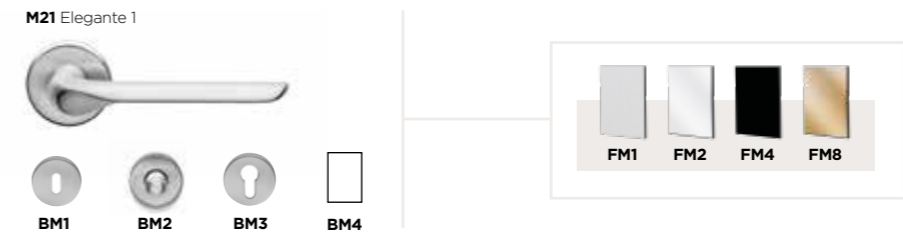

M8 Guscio Vitra

CLASSIC DESIGN

M9 Avanti Tonda

M10 Avanti Quadra

M54 Avanti Più Tonda

M55 Avanti Più Quadra

M11 Moderna 0

M12 Moderna 1

M13 Moderna 2

M14 Moderna 3

M15 Moderna 4

**NOTTOLINI**

# POMOLI

**M24** Pomax Quadra

**M25** Pomax Tonda

**M26** Pomolo 1

**M27** Pomolo 2

**M28** Pomolo 3