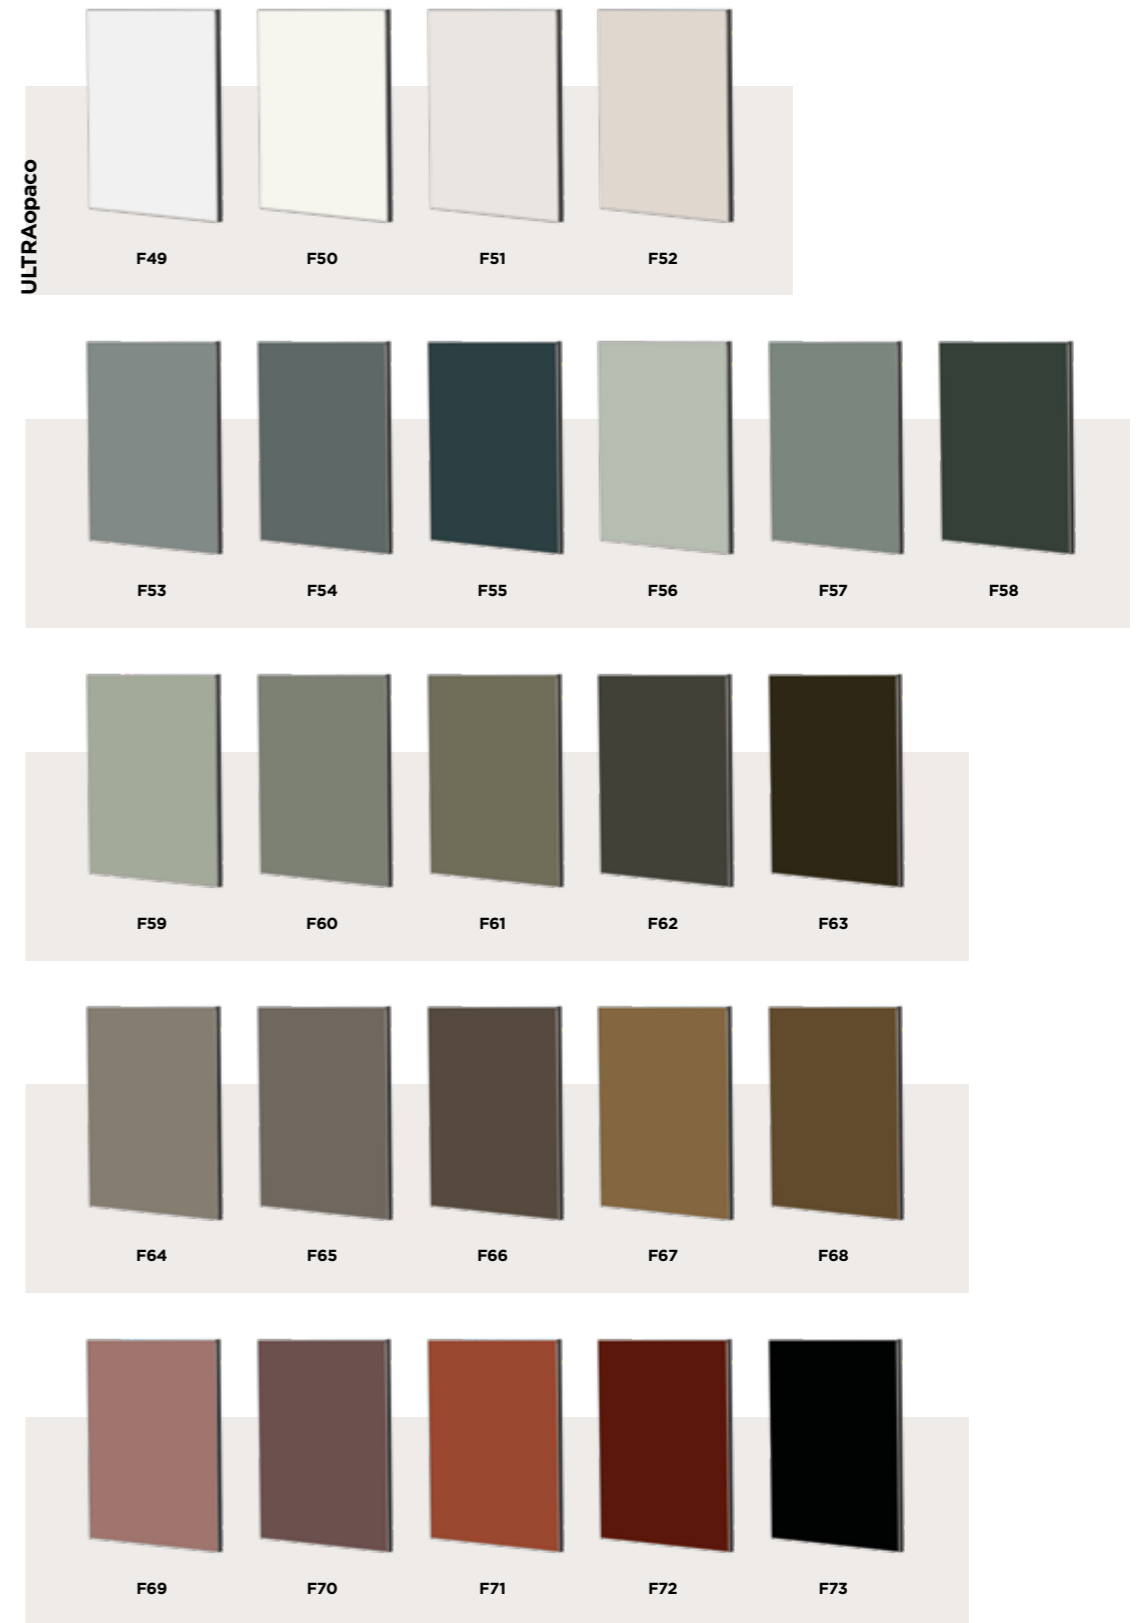

1. **ULTRAopaco**
2. F49 bianco
   - F50 bianco optical
   - F51 grigio lux
   - F52 tortora
   - F53 metallo light
   - F54 metallo pure
   - F55 metallo dark
   - F56 laguna light
   - F57 laguna pure
   - F58 laguna dark
   - F59 lichene light
   - F60 lichene pure
   - F61 oliva light
   - F62 oliva pure
   - F63 oliva dark
   - F64 ombra light
   - F65 ombra pure
   - F66 ombra dark
   - F67 terra light
   - F68 terra pure
   - F69 malva light
   - F70 malva pure
   - F71 corallo light
   - F72 corallo pure
   - F73 nero profondo dark

1. **ULTRAopaco**
2. F49 bianco
   - F50 bianco optical
   - F51 grigio lux
   - F52 tortora
   - F53 metallo light
   - F54 metallo pure
   - F55 metallo dark
   - F56 laguna light
   - F57 laguna pure
   - F58 laguna dark
   - F59 lichene light
   - F60 lichene pure
   - F61 oliva light
   - F62 oliva pure
   - F63 oliva dark
   - F64 ombra light
   - F65 ombra pure
   - F66 ombra dark
   - F67 terra light
   - F68 terra pure
   - F69 malva light
   - F70 malva pure
   - F71 corallo light
   - F72 corallo pure
   - F73 nero profondo dark

1. **ULTRAopaco**
2. F49 bianco
   - F50 bianco optical
   - F51 grigio lux
   - F52 tortora
   - F53 metallo light
   - F54 metallo pure
   - F55 metallo dark
   - F56 laguna light
   - F57 laguna pure
   - F58 laguna dark
   - F59 lichene light
   - F60 lichene pure
   - F61 oliva light
   - F62 oliva pure
   - F63 oliva dark
   - F64 ombra light
   - F65 ombra pure
   - F66 ombra dark
   - F67 terra light
   - F68 terra pure
   - F69 malva light
   - F70 malva pure
   - F71 corallo light
   - F72 corallo pure
   - F73 nero profondo dark