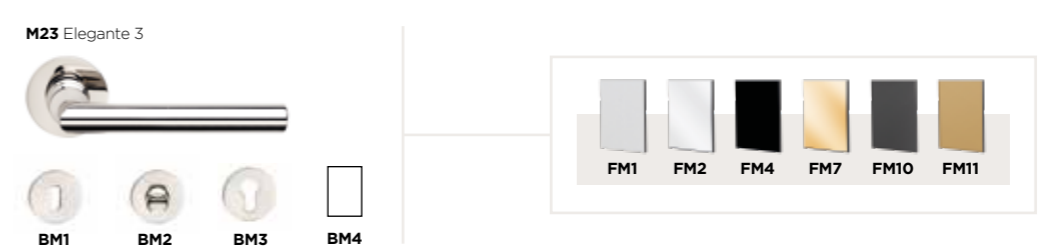

M8 Guscio Vitra

CLASSIC DESIGN

M9 Avanti Tonda

M10 Avanti Quadra

M54 Avanti Più Tonda

M55 Avanti Più Quadra

M11 Moderna 0

M12 Moderna 1

M13 Moderna 2

M14 Moderna 3

M15 Moderna 4

**NOTTOLINI**

# POMOLI

**M24** Pomax Quadra

**M25** Pomax Tonda

**M26** Pomolo 1

**M27** Pomolo 2

**M28** Pomolo 3